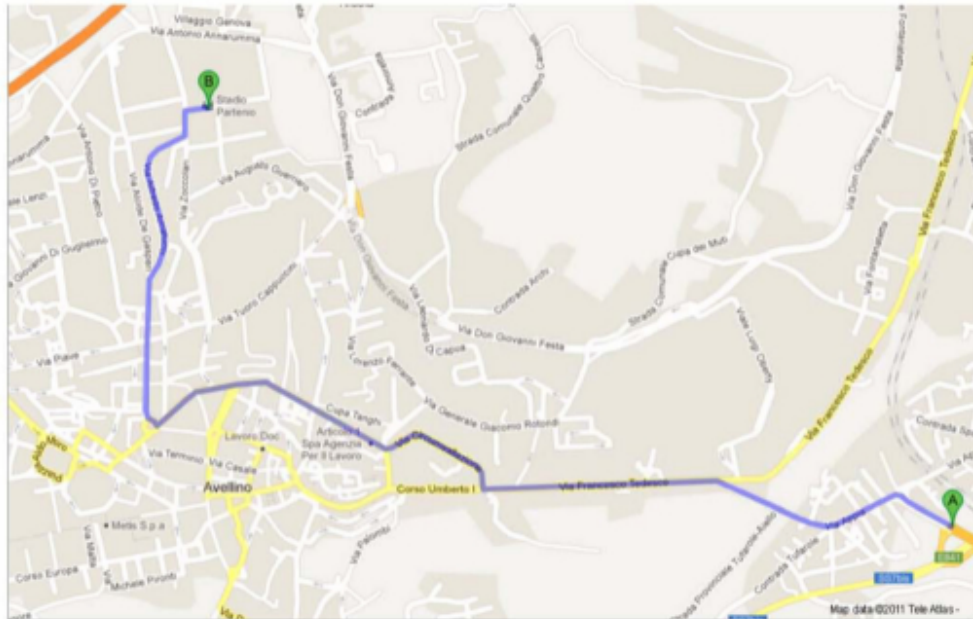

da Raccordo Autostradale Salerno-Avellino proseguire in direzione Stadio Partenio, seguendo la cartellonistica stradale e/o vedere mappa e istruzioni allegate.

la Raccordo Autostradale Salerno-Avellino a Stadio Partenio - Googl...

<http://maps.google.it>

Per vedere tutti i dettagli visibili sullo schermo, usa il link Stampa accanto alla mappa.

Indicazioni stradali per Stadio Partenio
0825 785154

3D

Raccordo Autostradale Salerno-Avellino

1. Proce di in direzione **nordovest** da **Raccordo Autostradale Salerno-Avellino** verso **Via Appia** 220 m
2. Svolta a sinistra e imbocca **Via Appia** 400 m
3. Continua su **Via Fratelli Troncone** 270 m
4. Continua su **Via Francesco Tedesco** 800 m
5. Svolta a destra e imbocca **Via Circumvallazione** 1,3 km
6. Alla rotonda prendi la **2a** uscita e imbocca **Via Gesuè Carducci** 300 m
7. Continua su **Via Enrico Capezzi** 200 m
8. Svolta leggermente a destra e imbocca **Via Alfredo Amatucci** 120 m
9. Svolta leggermente a sinistra per rimanere su **Via Alfredo Amatucci** 450 m
10. Svolta a sinistra e imbocca **Via Zoccolari** 85 m
11. Prendi la **1ª** a destra in corrispondenza di **Via Pasquale Greco**
  La tua destinazione è sulla sinistra 75 m

Stadio Partenio
Via Zoccolari, 1
83100 Avellino
0825 785154