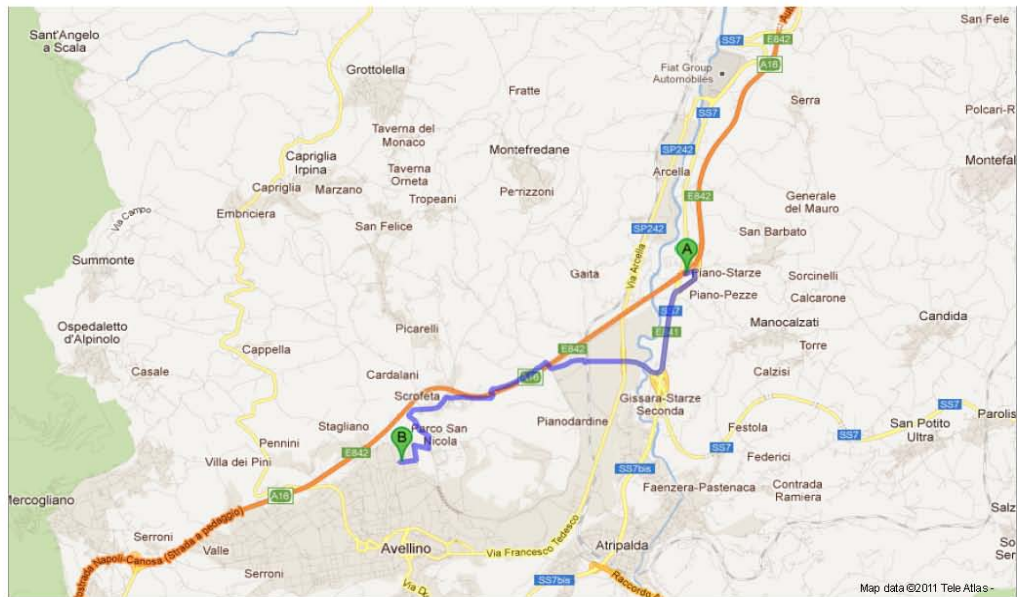

da Avellino est–proseguire in direzione Stadio Partenio, seguendo la cartellonistica stradale e/o vedere mappa e istruzioni allegate.

da Uscita Avellino Est a Stadio Partenio - Google Maps

<http://maps.google.it/>

Per vedere tutti i dettagli visibili sullo schermo, usa il link Stampa accanto alla mappa.

Indicazioni stradali per Stadio Partenio

0825 785154

3D

Il percorso prevede il pagamento di pedaggi.

Uscita Avellino Est

1. Procedi in direzione **nordest** su **Uscita Avellino Est**

Strada a pedaggio parziale

500 m

2. Svolta a sinistra e imbocca **Via Variante Est Ex Strada Statale 7 Bis/SS7**

1,1 km

3. Prendi l'uscita verso **Montefredane**

180 m

4. Entra in **Via Ofantina**

120 m

5. Continua su **Contrada Pianodardine**

750 m

6. Svolta a destra per rimanere su **Contrada Piano dardine**

500 m

7. Svolta a destra per rimanere su **Contrada Piano dardine**

110 m

8. Svolta a sinistra e imbocca **Contrada Laurenzana**

850 m

9. Continua su **Contrada Scrofeta**

650 m

10. Svolta a sinistra e imbocca **Contrada Scrofeta/SP165**

1,1 km

11. Alla rotonda prendi la **1a** uscita e imbocca **Via Antonio Annarumma**

190 m

12. Svolta a sinistra e imbocca **Via Giovanni Feola**

200 m

13. **Via Giovanni Feola** svolta a destra e diventa **Via Pasquale Greco**

La tua destinazione è sulla destra

200 m

Stadio Partenio

Via Zoccolari, 1
83100 Avellino
0825 785154