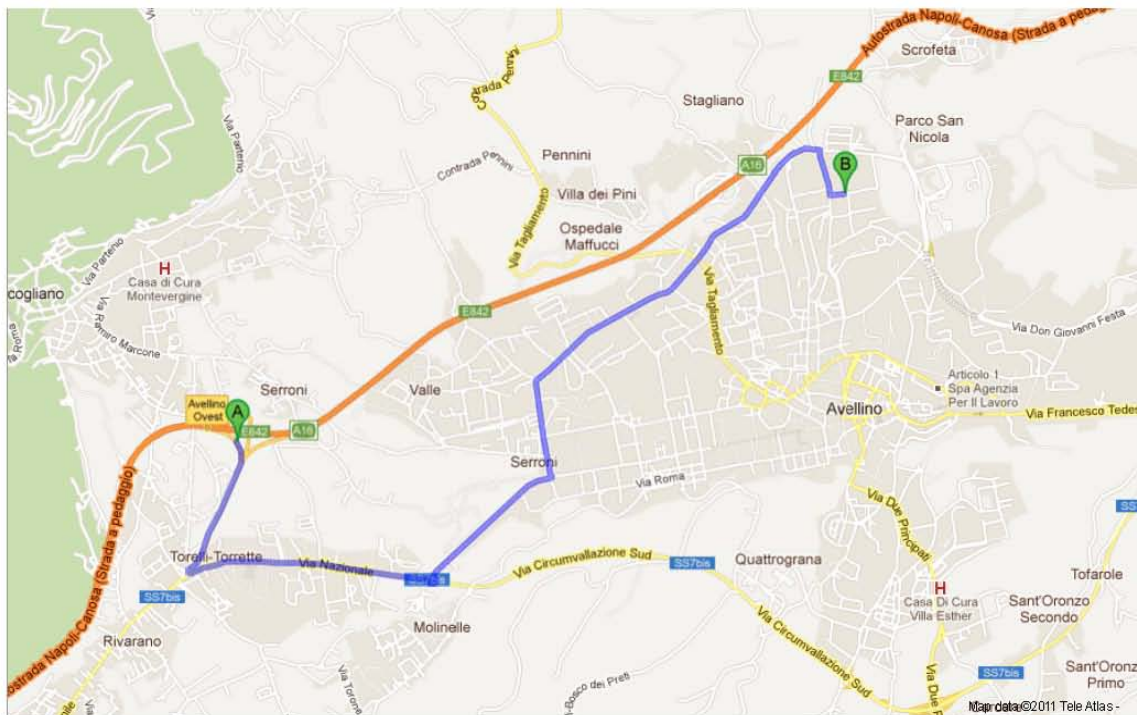

Per vedere tutti i dettagli visibili sullo schermo, usa il link Stampa accanto alla mappa.

Indicazioni stradali per Stadio Partenio

0825 785154

3D

Il percorso prevede il pagamento di pedaggi.

A Uscita Avellino Ovest

1. Proce di in direzione **sudest** su **Uscita Avellino Ovest**

Strada a pedaggio

130 m

2. Prosegui dritto

Strada a pedaggio parziale

600 m

3. Prosegui dritto su **SS7bis** (indicazioni per **Avellino**)

78 m

4. Svolta a sinistra per rimanere su **SS7bis**

1,4 km

5. Alla rotonda prendi la **2a** uscita e imbocca **Viale Italia**

1,0 km

6. Alla rotonda prendi la **3a** uscita e imbocca **Via Raffaele Perrottelli**

260 m

7. Continua su **Via Raffaele Aversa**

300 m

8. Alla rotonda prendi la **1a** uscita e imbocca **Via Morelli e Silvati**

1,2 km

9. Continua su **Via Antonio Annarumma**

1,0 km

10. Svolta a destra e imbocca **Via Zoccolari**

270 m

11. Prendi la 1° a sinistra in corrispondenza di **Via Pasquale Greco**

La tua destinazione è sulla sinistra

75 m

B Stadio Partenio

Via Zoccolari, 1

83100 Avellino

0825 785154

Costo carburante stim.: €1.14

Queste indicazioni stradali servono solo per pianificare il viaggio. Le condizioni stradali potrebbero differire dai risultati delle mappe a causa di lavori in corso, traffico, meteo