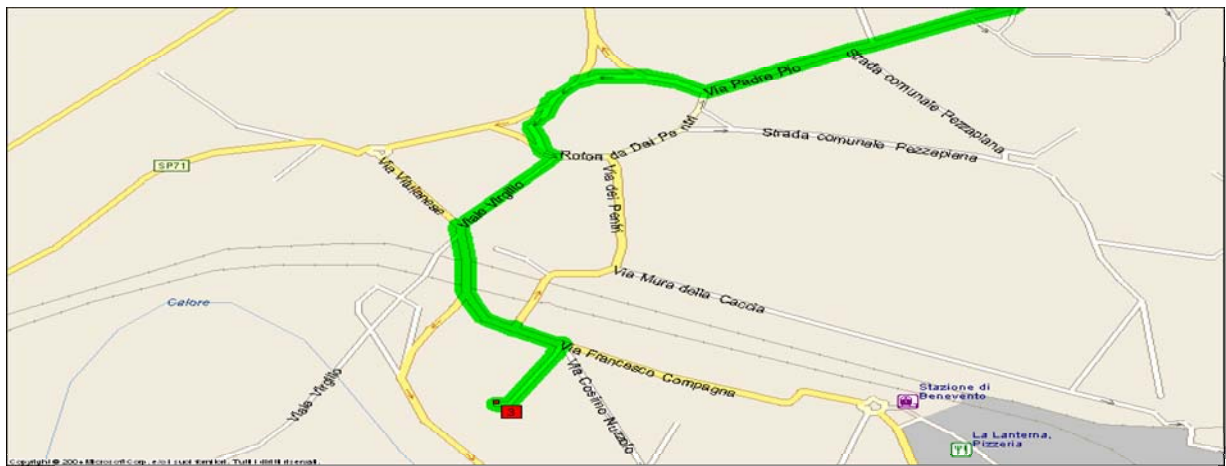

## SEDE GARA : PALAZZETTO DELLO SPORT " M.PARENTE"

Via F.Compagna Rione Ferrovia - BENEVENTO

Carta

Da: Raccordo autostradale A16-Benevento, 83030 Venticano AV A: Via Francesco Compagna, 33, 82100 Benevento BN

Distanza: 19,1 km Durata: 12 minuti

Durata	Distanza	Istruzioni
9.00	0,0	1 Partenza: Raccordo autostradale A16-Benevento, 83030 Venticano AV in Raccordo autostradale A16-Benevento (Sud) per 17,3 km
9.09	17,3	Dirigersi verso DESTRA (Nord-Ovest) su Svincolo <b>Benevento Nord</b> per 0,1 km