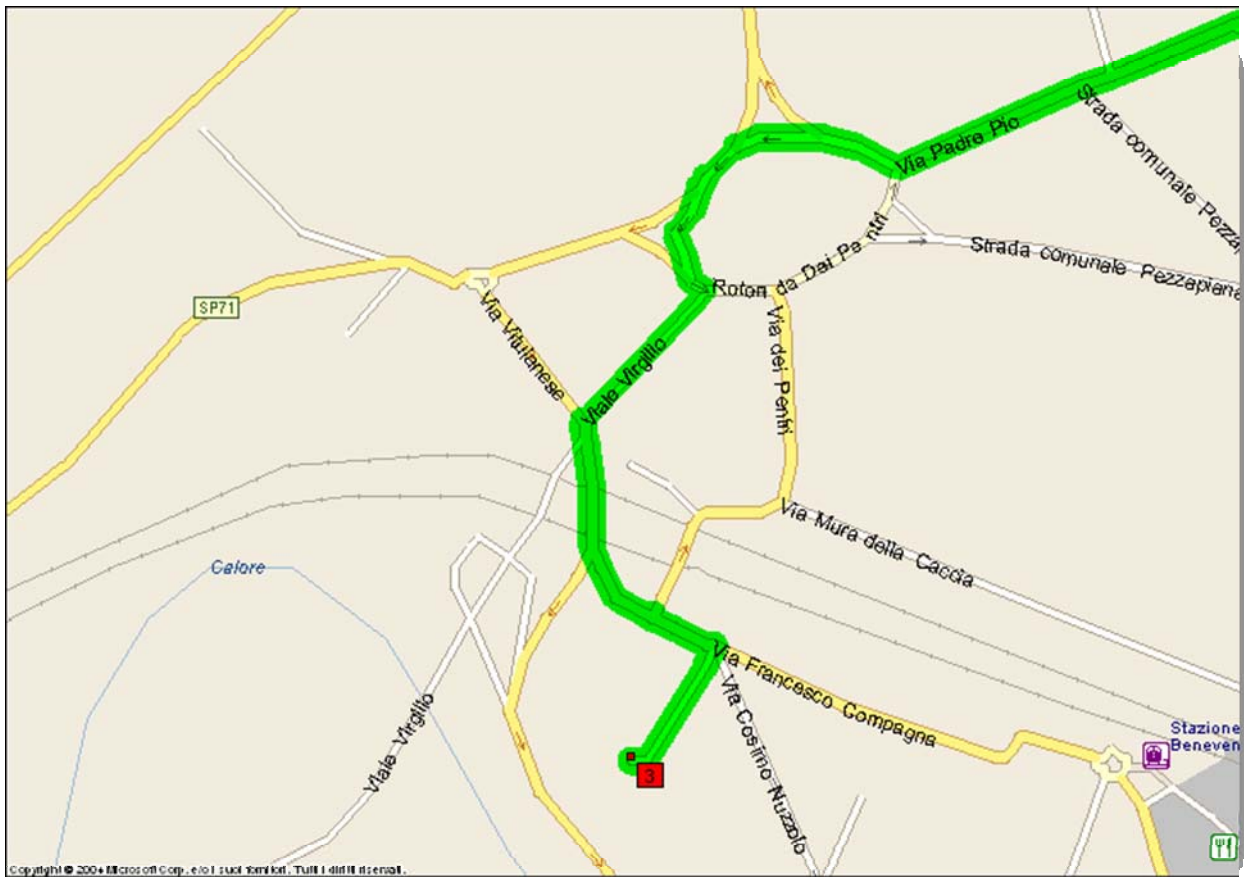

## SEDE GARA : PALAZZETTO DELLO SPORT " M.PARENTE"

Via F.Compagna Rione Ferrovia - BENEVENTO

Carta

Da: Raccordo autostradale A16-Benevento, 83030 Venticano AV A: Via Francesco Compagna, 33, 82100 Benevento BN

Distanza: 19,1 km Durata: 12 minuti

Durata	Distanza	Istruzioni
9.00	0,0	1 Partenza: Raccordo autostradale A16-Benevento, 83030 Venticano AV in Raccordo autostradale A16-Benevento (Sud) per 17,3 km
9.09	17,3	Dirigersi verso DESTRA (Nord-Ovest) su Svincolo <b>Benevento Nord</b> per 0,1 km

9.09	17,4	Svoltare a SINISTRA (Ovest) su SS212 [Via Padre Pio] per 80 m
9.10	17,5	2 Presso Via Padre Pio, 82100 Benevento BN, rimanere su SS212 [Via Padre Pio] (Ovest) per 0,1 km
9.10	17,6	Il nome della strada diventa Via Padre Pio per 0,6 km
9.11	18,2	Alla rotonda, prendere la TERZA uscita per Viale Virgilio per 0,5 km